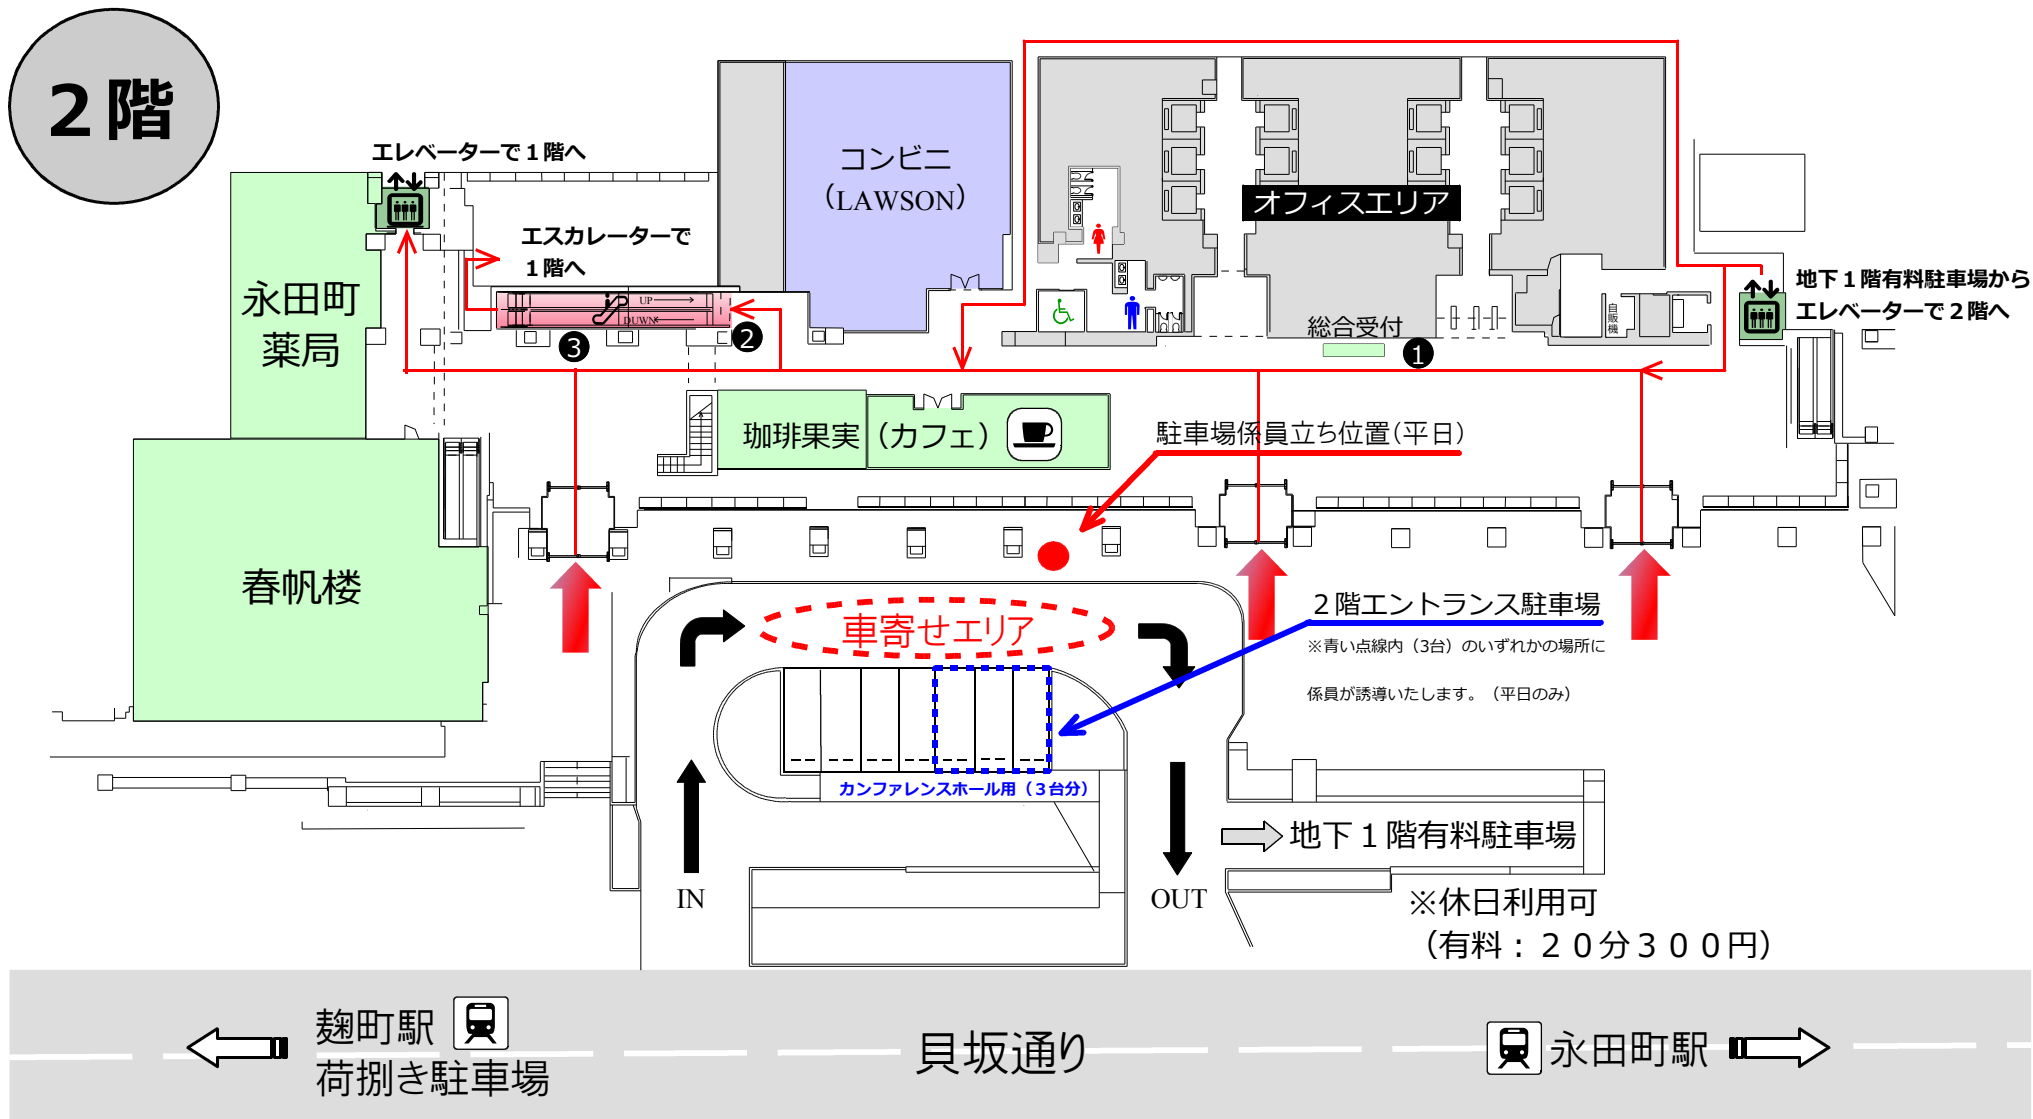

入館経路図 (平日)

①～③・・・A 3案内看板位置

ローソン・珈琲果実(カフェ)・・・土日祝休み

春帆楼・永田町薬局・・・日祝休み