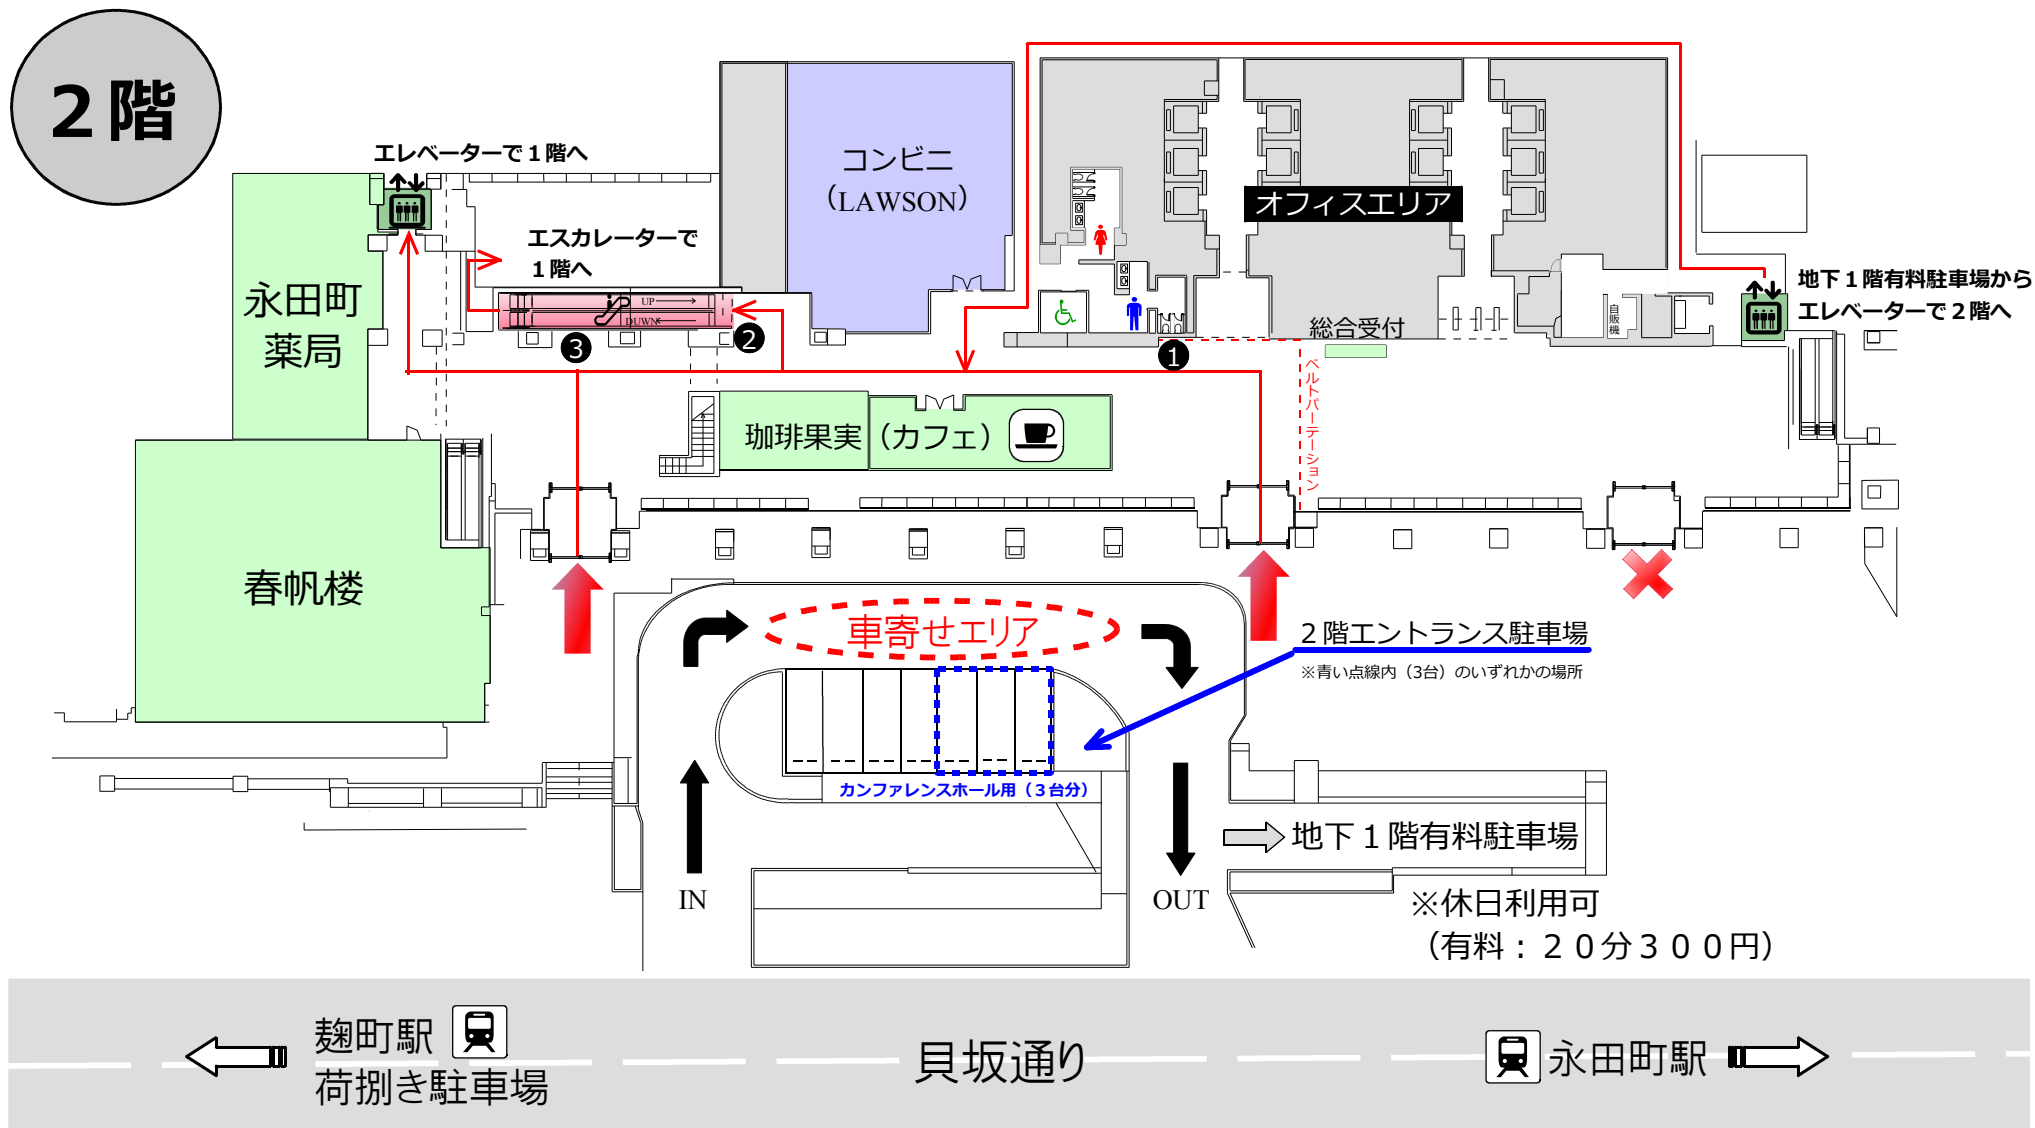

入館経路図 (土日祝)

①～③・・・A 3案内看板位置

ローソン・珈琲果実 (カフェ)・・・土日祝休み

春帆楼・永田町薬局・・・日祝休み