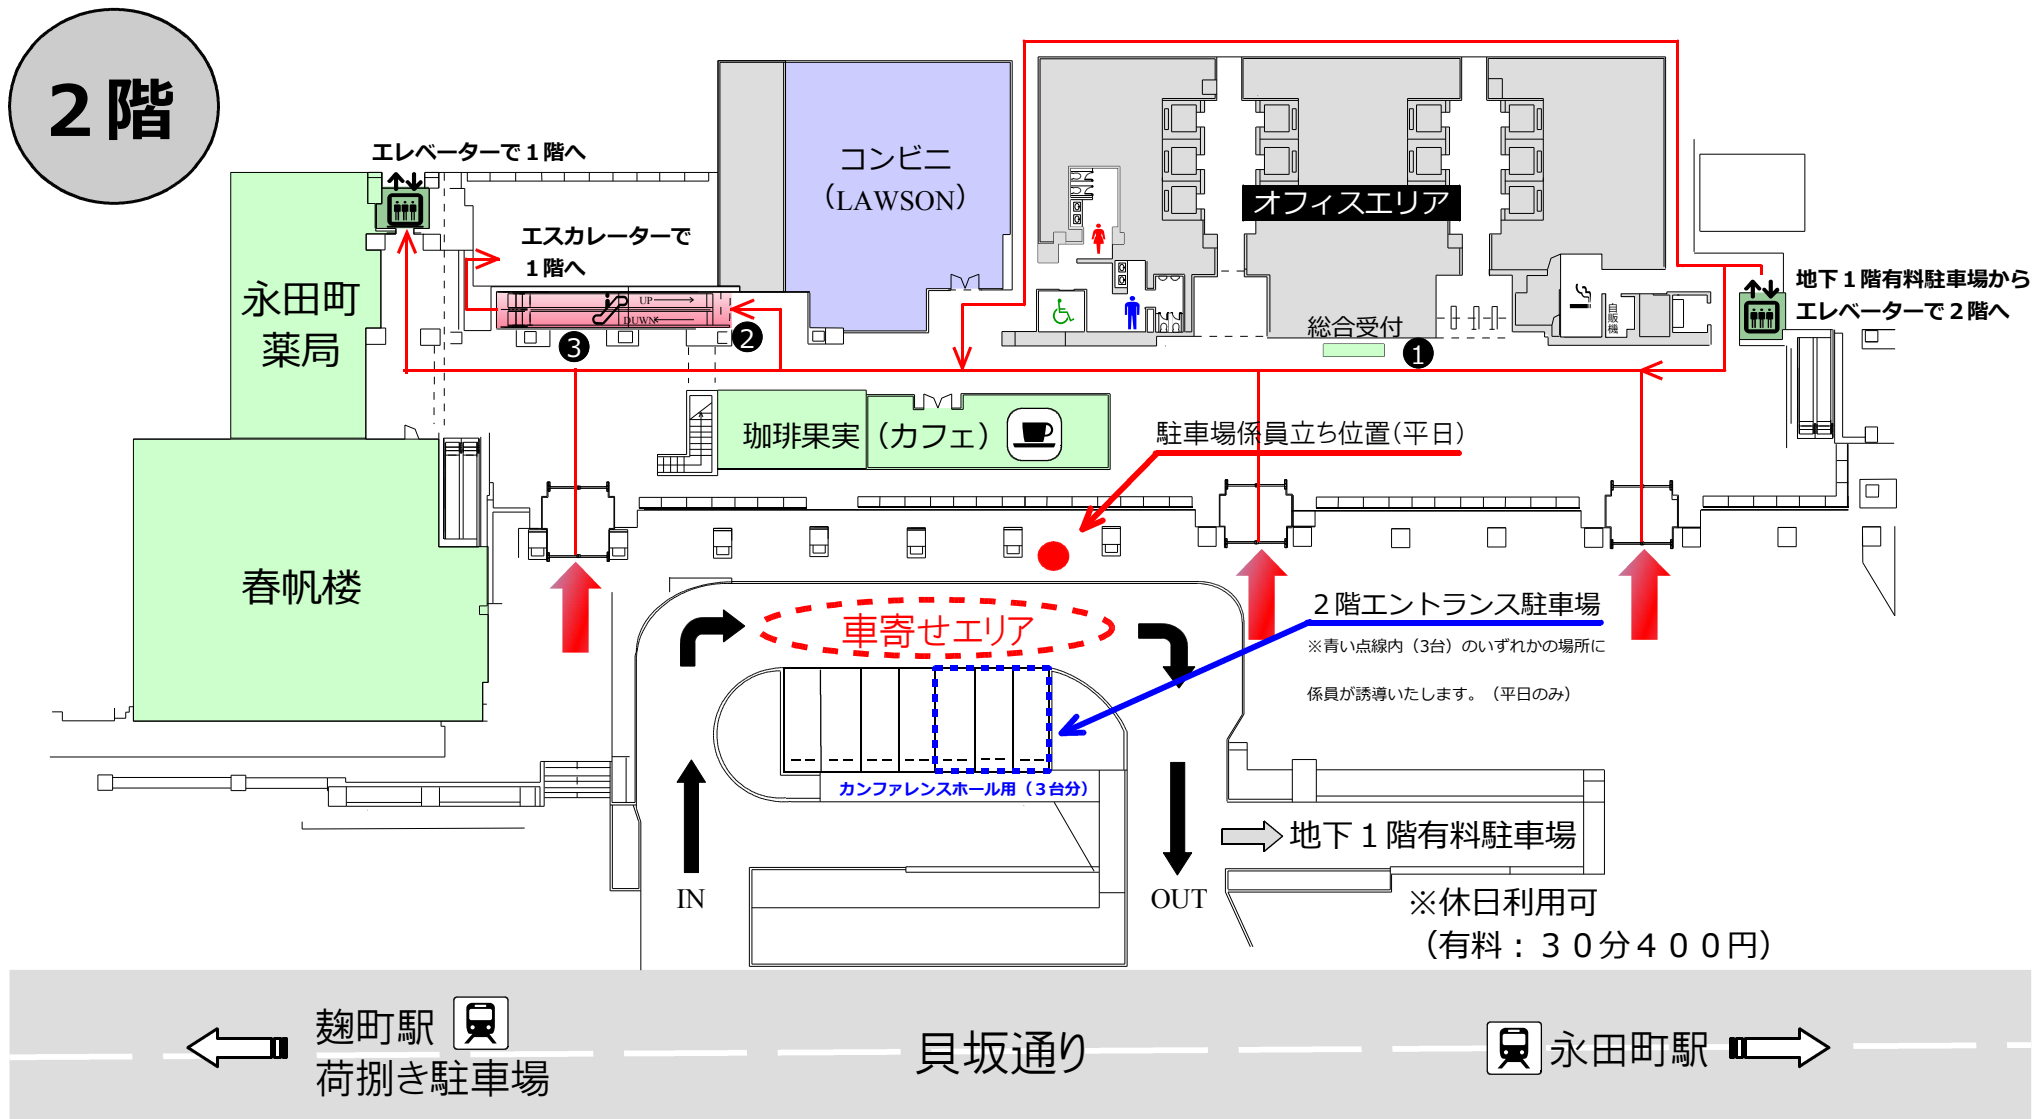

# 入館経路図 (平日)

①～③・・・A 3案内看板位置

ローソン・珈琲果実(カフェ)・・・土日祝休み

春帆楼・永田町薬局・・・日祝休み