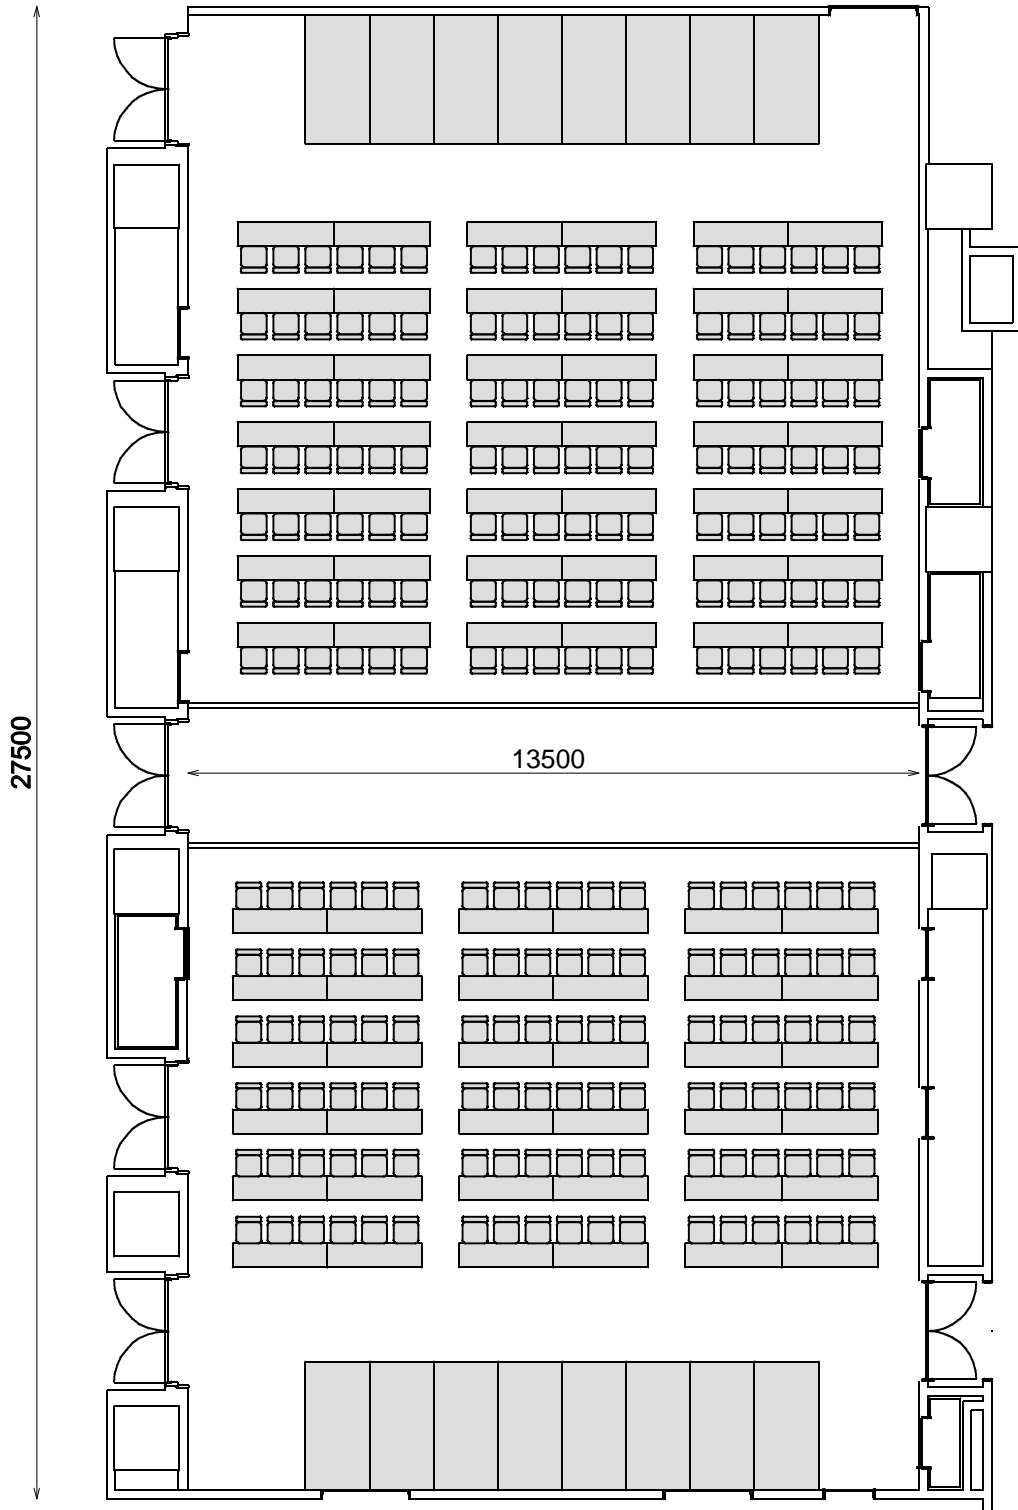

HALL AB 182㎡

スクール形式
6名×3列×7列
3名掛け 126名

HALL DE 170㎡

スクール形式
6名×3列×6列
3名掛け 108名