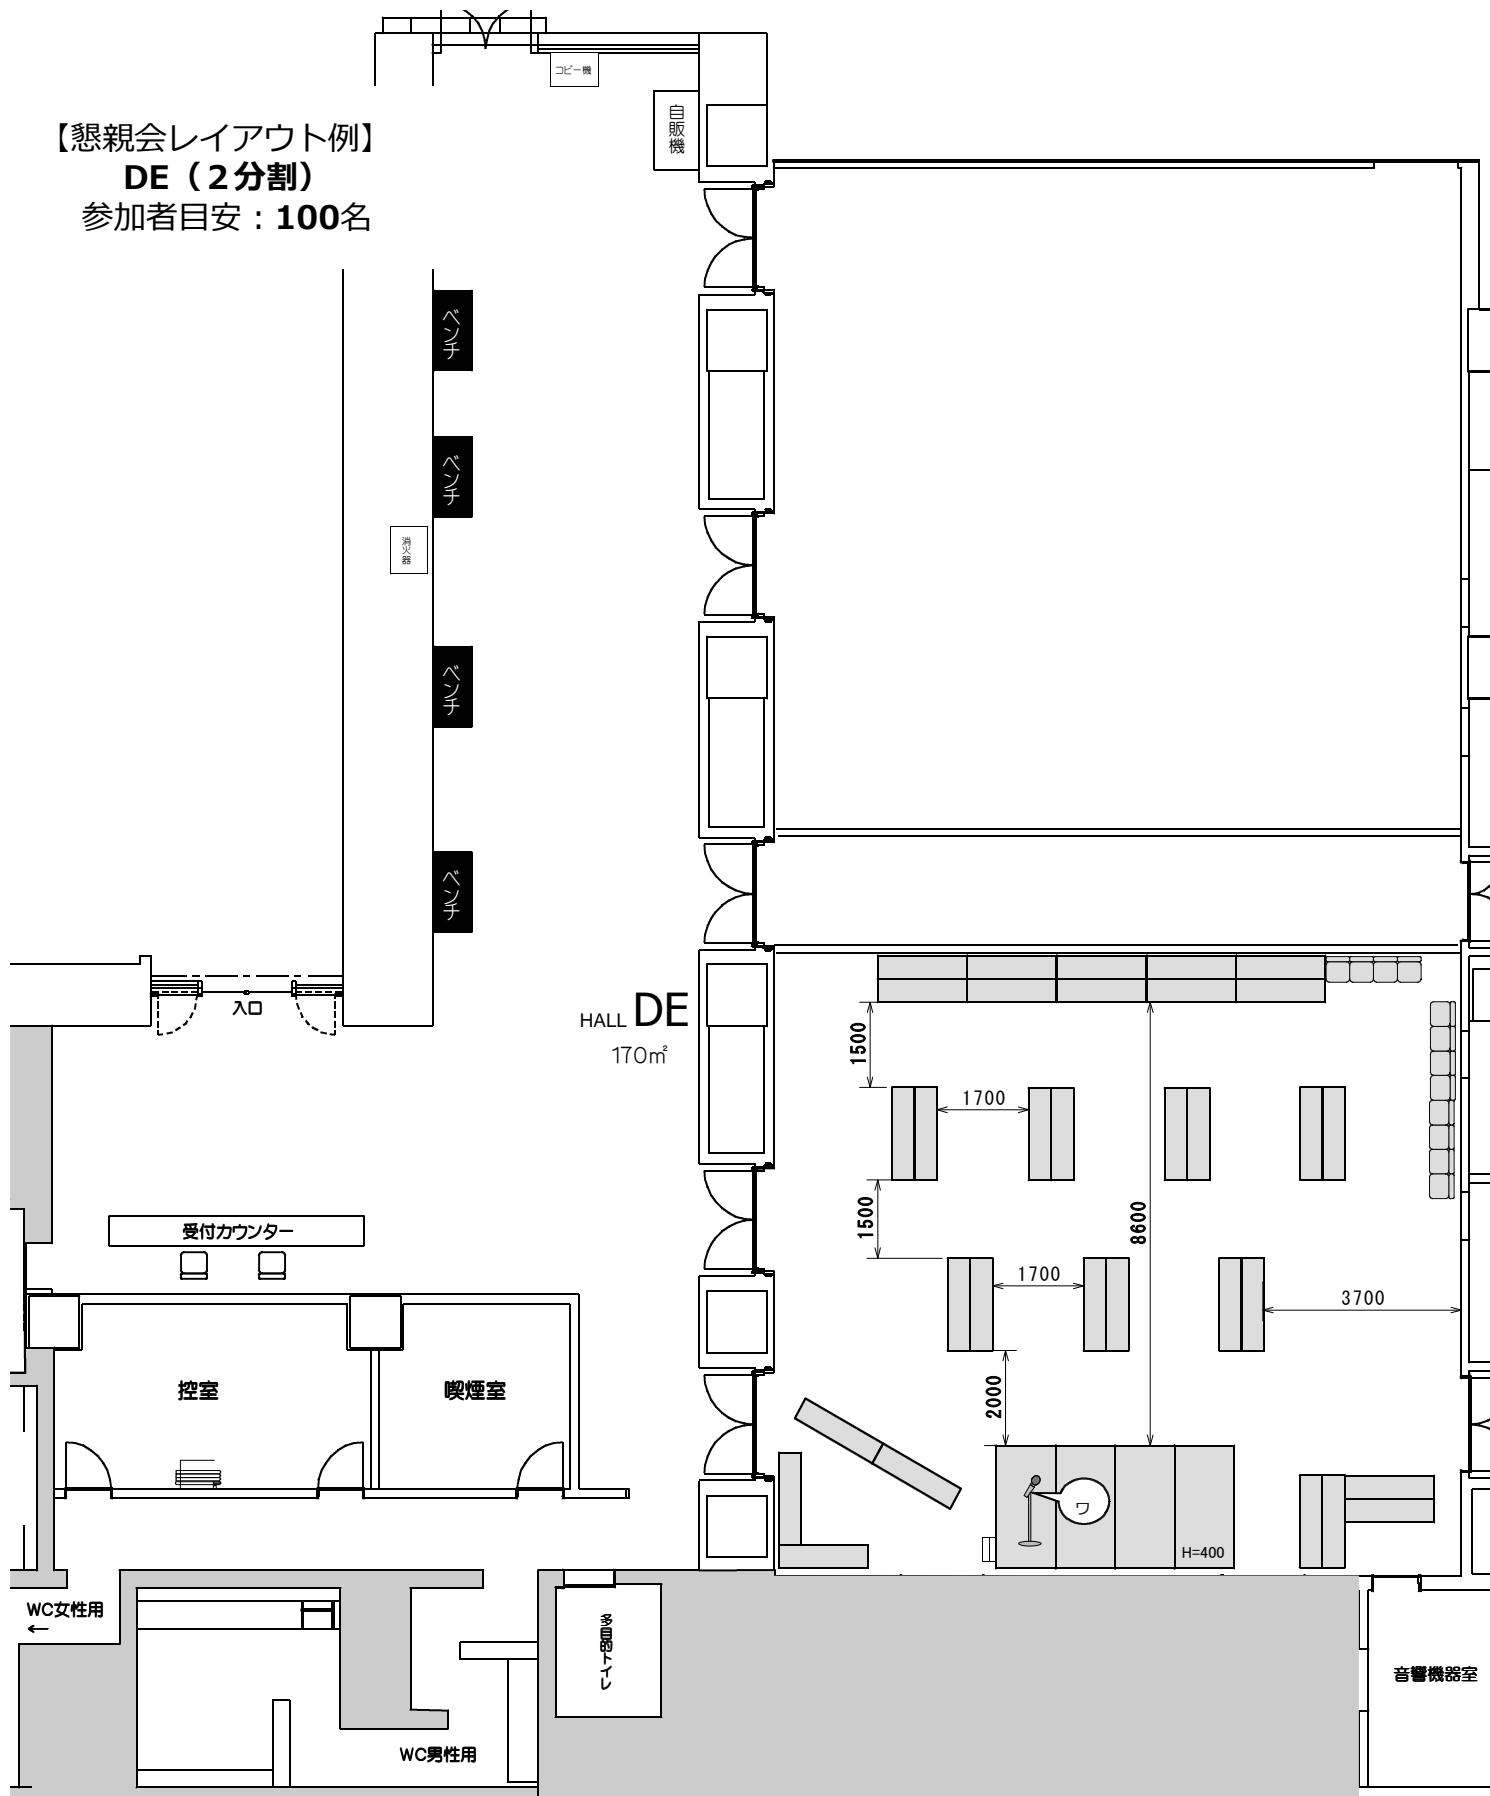

【懇親会レイアウト例】
DE (2分割)
参加者目安：100名

【このレイアウトで使用している有料備品】 ・ステージ×4 ・ワイヤレスマイク×1(2本まで無料)

※ホールA-E以外のご利用の際には、パントリーはご利用いただけません。